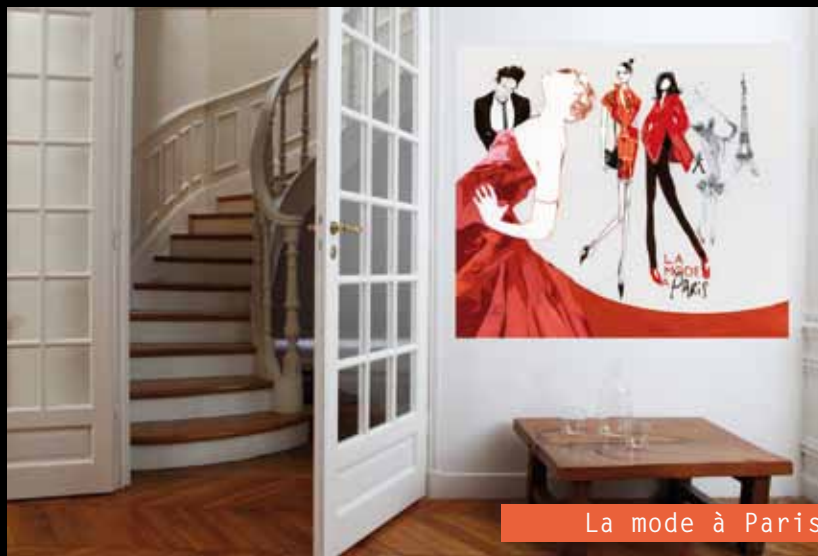

La mode à Paris