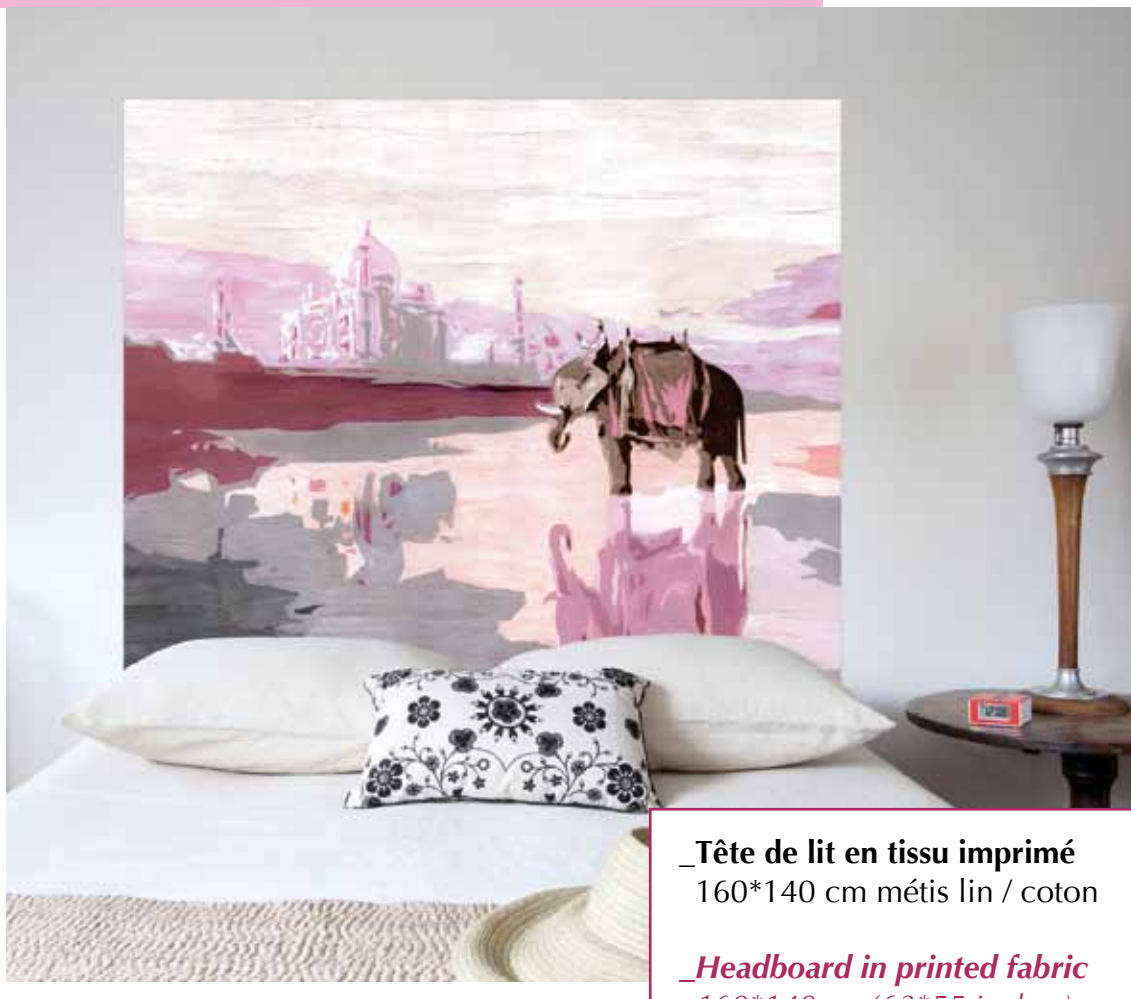

_Headboard in printed fabric
160*140 cm (63*55 inches)
mix Linen cotton

Autre format disponible : 70*160 cm
*Other available size : 70*160 cm*
*(28*63 inches)*

La mode à Paris

_Tête de lit en tissu imprimé
160*140 cm médis lin / coton

_Headboard in printed fabric
*160*140 cm (63*55 inches)*
mix Linen/cotton

Autre format disponible : 70*160 cm
*Other available size : 70*160 cm*
*(28*63 inches)*

Black Board

_Tête de lit en tissu imprimé
160*140 cm méris lin coton

_Headboard in printed fabric
160*140 cm (63*55 inches)
mix Linen cotton

Autre format disponible : 70*160 cm
*Other available size : 70*160 cm*
*(28*63 inches)*

Palais Indien

_Tête de lit en tissu imprimé
160*140 cm médis lin / coton