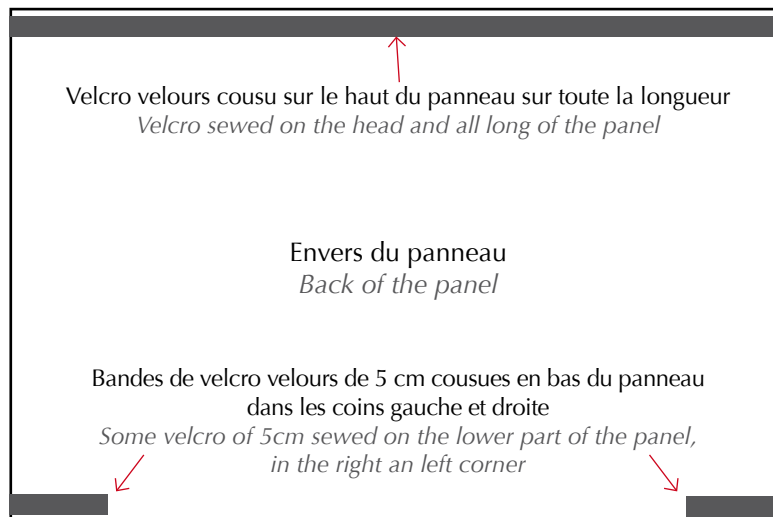

_ MODE D'EMPLOI

du système d'accroche des têtes de lit et des panneaux décoratifs

_ *DIRECTIONS* for the mural hanging of the headboards and the ornamental panels

L'accroche des têtes de lit et des panneaux décoratifs
Mademoiselle Tiss est très facile !
The mural hanging of the headboards and the ornamental Panels is very easy thanks to a system of velcro!

En deux temps trois mouvements, votre panneau est installé grâce à un système de Velcro.
En effet, la partie velours du velcro est directement cousue sur l'envers du panneau comme le montre le schéma ci-contre :
Indeed, the first part of the velcro is directly sewed on the back of the panel as in the following outline: