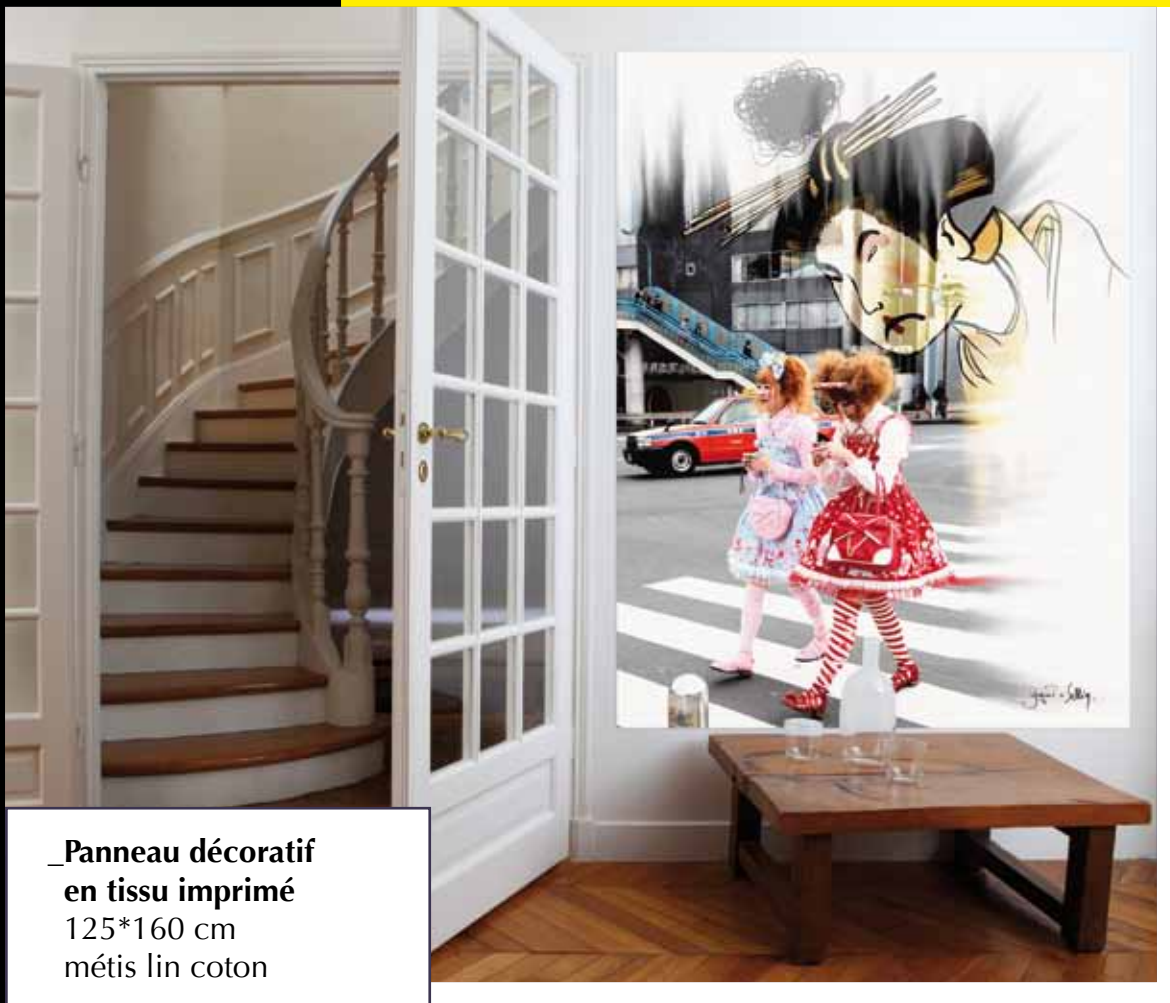

Tradition

**_Panneau décoratif
en tissu imprimé**

125*160 cm
métis lin coton

_Ornamental panel

125*160 cm
(49*63 inches)
mix Linen cotton

PANNEAUX DÉCORATIFS
Photo Graphiques